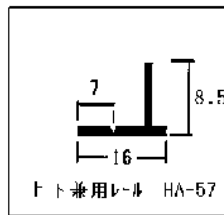

	#16ステンネット	#18ステンネット	BSスーパー	ハットティエンス	グラスファイバー	侵入虫禁止
3尺巾	○	○	○	○	○	○
4.5尺巾						

● 網戸レール

- 色：シルバー、ブロンズ、アイボリー
- 長さ：L2000、L4000

● 押えゴム

- 色：グレー、ダークブロンズ
- サイズ：2.8φ、3.5φ、4.5φ、4.8φ、5.5φ、6.8φ

- 巻数：200m巻

※共用ビート

- 3.5mm~5.5mm迄対応
- 色：グレー
- 巻数：200m

突起を裂いてサイズ調整出来ます。

● モヘア

- 色：グレー、ブラック
- ベース巾×毛長：
3.5×6、3.7×8
3.5×12、3.7×15、3.5×20