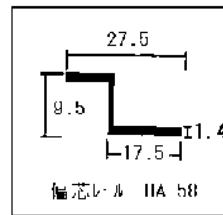

	#16ステンネット	#18ステンネット	BSスーパー	ハットティエンス	グラスファイバー	侵入虫禁止
3尺巾	○	○	○	○	○	○
4.5尺巾						

● 網戸レール

- 色：シルバー、ブロンズ、アイボリー
- 長さ：L2000、L4000

● 押えゴム

- 色：グレー、ダークブロンズ
- サイズ：2.8φ、3.5φ、4.5φ、4.8φ、5.5φ、6.8φ

- 巻数：200m巻

※共用ビート

- 3.5mm~5.5mm迄対応
- 色：グレー
- 巻数：200m

突起を裂いてサイズ調整出来ます。

● モヘア

- 色：グレー、ブラック
- ベース巾×毛長：
3.5×6、3.7×8
3.5×12、3.7×15、3.5×20