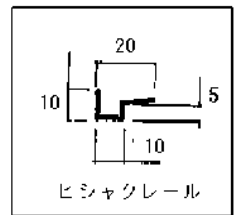

	#16ステンネット	#18ステンネット	BSスーパー	ハットティエンス	グラスファイバー	侵入虫禁止
3尺巾	○	○	○	○	○	○
4.5尺巾						

● 網戸レール

- 色：シルバー、ブロンズ、アイボリー
- 長さ：L2000、L4000

● 押えゴム

- 色：グレー、ダークブロンズ
- サイズ：2.8φ、3.5φ、4.5φ、4.8φ、5.5φ、6.8φ

- 巻数：200m巻

※共用ビート

- 3.5mm~5.5mm迄対応
- 色：グレー
- 巻数：200m

突起を裂いてサイズ調整出来ます。

● モヘア

- 色：グレー、ブラック
- ベース巾×毛長：
3.5×6、3.7×8
3.5×12、3.7×15、3.5×20