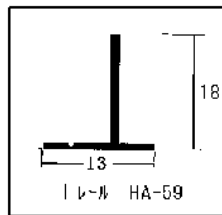

	#16ステンネット	#18ステンネット	BSスーパー	ハットティエンス	グラスファイバー	侵入虫禁止
3尺巾	○	○	○	○	○	○
4.5尺巾						

● 網戸レール

- 色：シルバー、ブロンズ、アイボリー
- 長さ：L2000、L4000

● 押えゴム

- 色：グレー、ダークブロンズ
- サイズ：2.8φ、3.5φ、4.5φ、4.8φ、5.5φ、6.8φ

- 巻数：200m巻

※共用ビート

- 3.5mm~5.5mm迄対応
- 色：グレー
- 巻数：200m

突起を裂いてサイズ調整出来ます。

● モヘア

- 色：グレー、ブラック
- ベース巾×毛長：
3.5×6、3.7×8
3.5×12、3.7×15、3.5×20