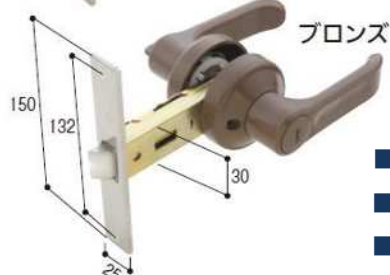

当社在庫品のご案内

アルファ 樹脂レバー間仕切錠

アイボリー

浴室ドアの握り玉をレバーに替えてみませんか？

レバーなので少ない力で
開け閉めできます。

ブロンズ

室内側

- 樹脂製レバーで清潔感があります。
- 内締式で、室内側からロックできます。
- ドアに合わせ2色から選べます。

浴室用・バックセット100mmの取替錠

選び方 取替方

①~③が同じで④が下記のいずれかであれば取り替えることができます。

④フロントねじピッチ 60、64、69.5、80、90、110mm

商品とイラストは若干、色・仕様異なる場合があります。

便利グッズのご案内

バクマ工業 パイプテコ

これは便利！

引違いサッシの障子外しに！

片足であおって、両手で障子を引き込めます。

他にもハガシ、スクレーパー作業などに使えます。
パイプで出来ているので軽くて使いやすいです。

サイズ	参考重量
400mm	460g
500mm	515g
600mm	565g
750mm	650g
900mm	735g