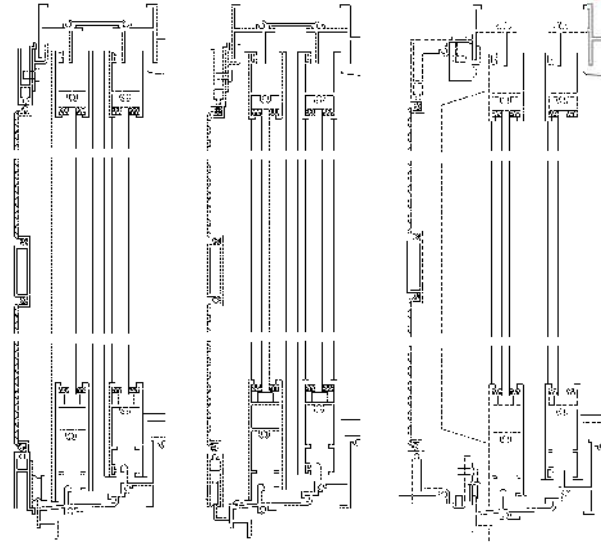

もうすぐ網戸シーズンです。

網戸で困ったら、当社にご相談下さい。

ビル用網戸の
取扱一例です。

・引違い網戸
住宅用・ビル用各種

ビル用120D型 ビル用120A型 ペアガラス用106型

スライド・ロール網戸も
取扱しています。

防虫ネット取り揃えてます。

超微細防虫網
48メッシュ
約400μmの超微細な網で小さな虫もシャットアウト!
侵入虫禁止ネット