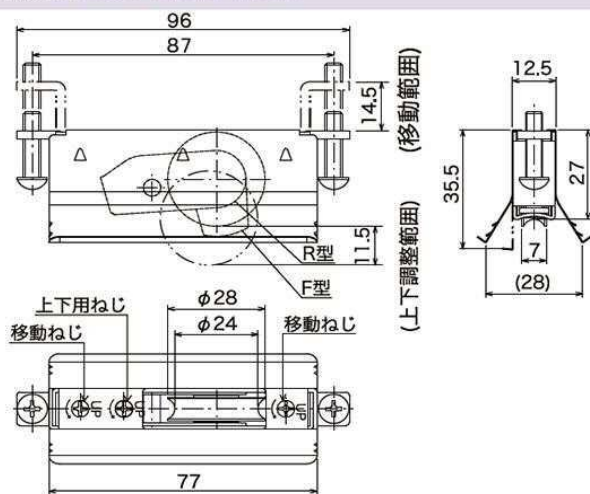

当社在庫品の案内

○家研戸車 12.5(A・B・F)28

ハメ込みもビス止めもどちらでも納められる
 万能型の取替戸車です！

既存サッシの戸車が廃盤で困った！
 そんな時に重宝する戸車です。

12.5(A・B・F)28型 ■ R型 ■ F型

F駒のガイド有り

特長

- 調整方向下側
- 底当たりにより陥没防止
- 階段型は羽根を取り外して使用します

適合下框と有効寸法

外形図 OUT SIDE VIEW

製品仕様 SPECIFICATIONS

ネジ止め式	羽根バネ式	上下調整付
品番	コマ形状・材質・軸受	
12.5 (A)28型	φ28丸・ポリアセタール・DB プッシュ	
12.5 (B)28型	φ28丸・ステンレス・ニードルベアリング	
12.5 (F)28型	φ28平・ポリアセタール・DB プッシュ	
用途	耐荷重 (2個使用時)	
玄関引戸・テラス (複層ガラス入)	30kg	
戸車サイズ		
厚み 12.5×高さ 35.5×長さ 96mm		