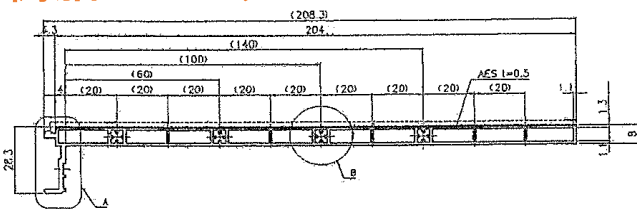

カバー

- ◎1梱包 6枚入
- ◎色 アイボリー

●アルミ 北海道アルミ スリーブ

アルミスリーブは浴室スリーブとして使うのはもちろん 台巻や額縁の代わりとしても使えます。

記号: SH29 (タテ材) 長さ 3,650mm+α 	記号: SH39 (タテ材) 長さ 3,650mm+α
記号: SH30 (ヨコ材) 長さ 3,650mm+α 	記号: SH40 (ヨコ材) 長さ 3,650mm+α

- ◎1梱包 4枚入
- ◎色 シルバー、ホワイト、アイボリー

バックダウンでも承ります。