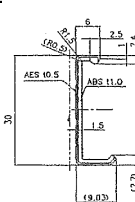

- ●本社/札幌市東区北19条東15丁目5-16 TEL011-742-0034 FAX011-742-0037
- ●函館営業所/函館市亀田町6-39 TEL0138-40-0034 FAX0138-43-0037
- ●帯広営業所/帯広市大通南12-20-5F TEL0155-23-0034 FAX0155-25-0037
- ●苫小牧営業所/苫小牧市系井144-1 TEL0144-75-0134 FAX0144-75-0037

日頃のご愛顧に感謝を込めて

決算処分セール

今年もやります!

掘り出し物があるかも?!

樹脂・アルミスリーブ

●樹脂 ATスリーブ

カバー

- ◎1梱包 6枚入
- ◎色 アイボリー

●アルミ 北海道アルミ スリーブ

アルミスリーブは浴室スリーブとして使うのはもちろん 台巻や額縁の代わりとしても使えます。

記号: SH29 (タテ材) 長さ 3,650mm+α 	記号: SH39 (タテ材) 長さ 3,650mm+α
記号: SH30 (ヨコ材) 長さ 3,650mm+α 	記号: SH40 (ヨコ材) 長さ 3,650mm+α

- ◎1梱包 4枚入
- ◎色 シルバー、ホワイト、アイボリー

バックダウンでも承ります。