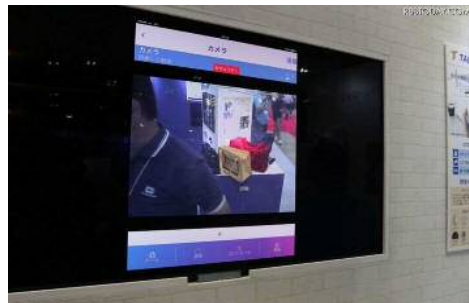

高品質モバイルカメラサービス

必要なものは電源だけ

建築現場の盗難・安全管理に！

軽快で高画質！

録画装置や配線が不要な防犯カメラ

配線不要

カメラの設置・移動など
取り回しも簡単

録画装置不要

映像はクラウドから取得可能
省設置スペース

駐車場盗難・建築現場盗難の安全管理、
マンション共用部の監視・イベント等の不特定エリアの監視

スマホやタブレットで
映像を確認出来ます。

サービスのご利用には、TAGURI@CAM本体(別売)が必要です。

TAGURI@CAM 本体価格(参考) 145,000 円