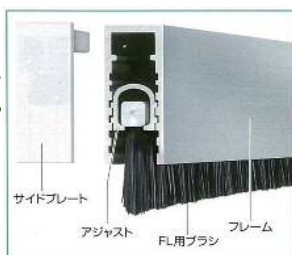

外付タイプ

FL-BK

開き扉
引戸兼用