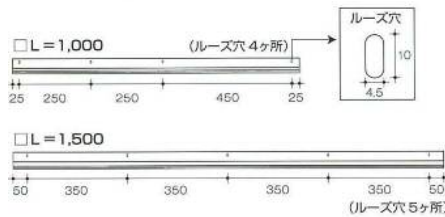

PB ピンチブロック 株式会社

ドア下のスキマをふさぐ

フロアーリック

FL-AB 外付タイプ
開き扉・引戸兼用

扉の仕様			
開き扉	引戸	外部	室内
○	○	○	△

床の仕様			
フローリング	Pタイル	タイルカーペット	コンクリート
△	○	×	○

スキマ寸法 2~29mm

ブラシの特長

■ ベース正面図

■ サイドプレート

■ 断面図

※サイドプレート挿入時の寸法とは異なります。

材質

FL用ブラシ (色)	ベース・カバー	サイドプレート
ブラシ: PP (黒) ブラシ台: ポリエチレン	アルミ材 (アルマイト処理・クリア塗装)	ABS樹脂

規格一覧

(単位: mm)