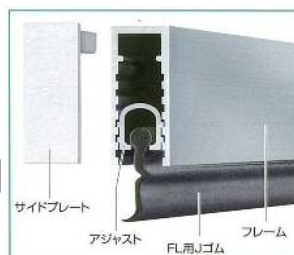

■ ベース正面図

■ サイドプレート

■ 断面図

※サイドプレート挿入時の寸法とは異なります。

材質

FL用ブラシ (色)	ベース・カバー	サイドプレート
ブラシ: PP (黒) ブラシ台: ポリエチレン	アルミ材 (アルマイト処理・クリア塗装)	ABS樹脂

規格一覧

(単位: mm)

品番	色	規格寸法	付属品
FL-AQ-1000	シルバー	1,000	サイドプレート 2コ・ビスx4本 (鍋ドリル/4x10)
	ステンカラー		
	ブロンズ		
FL-AQ-1500	シルバー	1,500	サイドプレート 2コ・ビスx5本 (鍋ドリル/4x10)
	ステンカラー		
	ブロンズ		

FL-AJ

引戸用

外付タイプ

FL-AQ

開き扉用

外付タイプ

FL-BK

開き扉
引戸兼用

ビルトインタイプ

FL-BJ

引戸用

ビルトインタイプ

FL-BQ

開き扉用

ビルトインタイプ