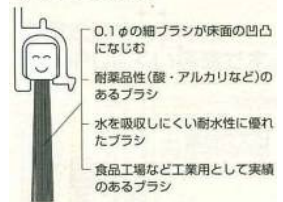

PB ピンチブロック 株式会社

ドア下のスキマをふさぐ

フロアーリック

FL-AB 外付タイプ
開き扉・引戸兼用

扉の仕様			
開き扉	引戸	外部	室内
○	○	○	△

床の仕様			
フローリング	Pタイル	タイルカーペット	コンクリート
△	○	×	○

スキマ寸法 2~29mm

ブラシの特長

■ ベース正面図

■ サイドプレート

■ 断面図

※サイドプレート挿入時の寸法とは異なります。

材質

FL用ブラシ (色)	ベース・カバー	サイドプレート
ブラシ: PP (黒) ブラシ台: ポリエチレン	アルミ材 (アルマイト処理・クリア塗装)	ABS樹脂

規格一覧

(単位: mm)