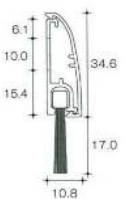

PB ピンチブロック 株式会社

ドア下のスキマをふさぐ

フロアーリック

FL-AB 外付タイプ
開き扉・引戸兼用

扉の仕様			
開き扉	引戸	外部	室内
○	○	○	△

床の仕様			
フローリング	Pタイル	タイルカーペット	コンクリート
△	○	×	○

スキマ寸法 2~29mm

ブラシの特長

■ ベース正面図

■ サイドプレート

■ 断面図

※サイドプレート挿入時の寸法とは異なります。

材質

FL用ブラシ (色)	ベース・カバー	サイドプレート
ブラシ: PP (黒) ブラシ台: ポリエチレン	アルミ材 (アルマイト処理・クリア塗装)	ABS樹脂

規格一覧

(単位: mm)