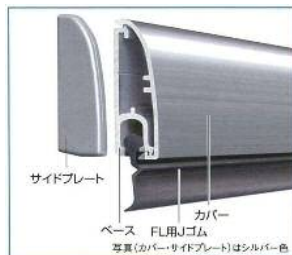

規格一覧

(単位: mm)

品番	色	規格寸法	付属品
FL-AQ-1000	シルバー	1,000	サイドプレート 2コ・ビスx4本 (鍋ドリル/4x10)
	ステンカラー		
	ブロンズ		
FL-AQ-1500	シルバー	1,500	サイドプレート 2コ・ビスx5本 (鍋ドリル/4x10)
	ステンカラー		
	ブロンズ		

FL-AJ

引戸用