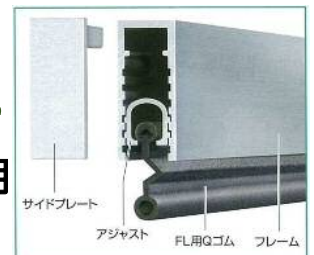

開き扉
引戸兼用

ビルトインタイプ

FL-BJ

引戸用

ビルトインタイプ

FL-BQ

開き扉用

ビルトインタイプ