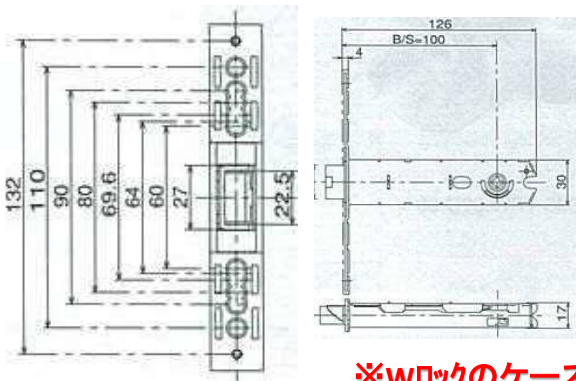

αミリオンロック(細框扉用)レバー錠発売!! 握り玉から操作がしやすいレバーハンドルへ交換しませんか?

シリンダー側

サムターン側

人に優しいレバーハンドル錠

☆ 60・64・69.6・80・90・110mm

6種類のビスピッチに取り付けが可能で、
 様々なメーカーへの取替に対応します。

※Wロックのケースには使用出来ません。対応扉厚 32~43mm

アルファサッシ錠価格改定のお知らせ