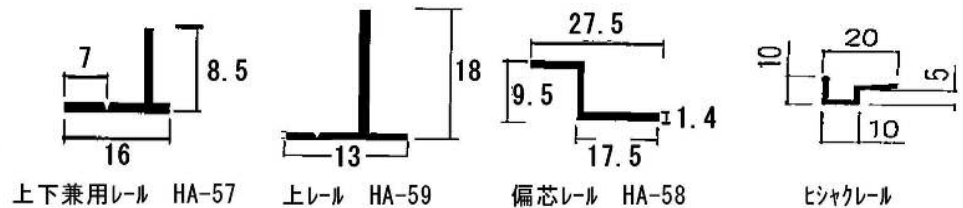

### ・防虫ネット

	#18/3尺	#18/4.5尺	#20/3尺	#20/4.5尺	#24/3尺	#24/4.5尺	#30/3尺
・グレー	○	○	○	○	○	○	○
・ブラック	○	○	○	○	○	○	○
・ホワイトグレー	○	○					
・ブルー	○						

・侵入虫禁止(#40相当)、BSノール-(3尺・4.5尺)、スチネット(#16・#18)、ネットイェス他多数ご用意しております。

### ・アシドレール

定尺: L2000・L4000  
 カラー: シルバー・ブロンズ・アイボリー