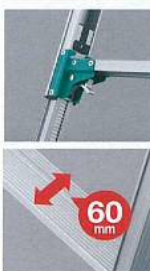

2014年 冬のスペシャルバーゲンセール期間:本日~3月31日(月)迄

プロ仕様 階段作業に便利な自在脚立

3月
値上がり前
の今がチャンス!

RYZ^{1.0} 脚部伸縮式 はしご兼用脚立・専用脚立

サイズバリエーション豊富な脚部伸縮脚立!

はしご兼用タイプ
RYZ^{1.0}-09 大特価 **8,800円**
 ●天板高さ: 0.72~1.03m
 ●はしご時長さ: 1.52~2.16m
 ●重量: 5.6kg
 ●本体価格: ¥19,600 (税込価格: 9,240円)

RYZ^{1.0}-12 大特価 **9,800円**
 ●天板高さ: 1.02~1.33m
 ●はしご時長さ: 2.14~2.78m
 ●重量: 6.8kg
 ●本体価格: ¥22,800 (税込価格: 10,290円)

RYZ^{1.0}-15 大特価 **11,800円**
 ●天板高さ: 1.31~1.63m
 ●はしご時長さ: 2.75~3.40m
 ●重量: 8.0kg
 ●本体価格: ¥24,900 (税込価格: 12,390円)

RYZ^{1.0}-18 大特価 **12,800円**
 ●天板高さ: 1.91~1.92m
 ●はしご時長さ: 3.37~4.02m
 ●重量: 9.7kg
 ●本体価格: ¥30,300 (税込価格: 13,440円)

RYZ^{1.0}-21 大特価 **13,800円**
 ●天板高さ: 1.91~2.22m
 ●はしご時長さ: 3.99~4.63m
 ●重量: 10.8kg
 ●本体価格: ¥35,800 (税込価格: 14,490円)