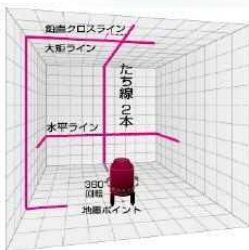

RYZ^{1.0}-18 大特価 **12,800円**
 ●天板高さ: 1.91~1.92m
 ●はしご時長さ: 3.37~4.02m
 ●重量: 9.7kg
 ●本体価格: ¥30,300 (税込価格: 13,440円)

RYZ^{1.0}-21 大特価 **13,800円**
 ●天板高さ: 1.91~2.22m
 ●はしご時長さ: 3.99~4.63m
 ●重量: 10.8kg
 ●本体価格: ¥35,800 (税込価格: 14,490円)

アジャスター
 圧縮バネ式で耐久性が大層にアップ!
 (メンテナンスも簡単) 伸縮ピッチ=6mm

最大使用重量 **100kg**

幅広ステップ
 ステップ幅60mmで安定感抜群

RYZ^{1.0}-09 RYZ^{1.0}-12 RYZ^{1.0}-15 RYZ^{1.0}-18 RYZ^{1.0}-21

専用タイプ ※はしごにはなりません

RYZ^{1.0}-24 大特価 **17,800円**
 ●天板高さ: 2.21~2.52m
 ※はしごにはなりません
 ●重量: 12.0kg
 ●本体価格: ¥41,300 (税込価格: 18,690円)

RYZ^{1.0}-27 大特価 **19,800円**
 ●天板高さ: 2.51~2.82m
 ※はしごにはなりません
 ●重量: 12.9kg
 ●本体価格: ¥46,800 (税込価格: 20,790円)

はしご・足場板等 多数ご用意しています!

最大高さ調整 **31cm**

冬のハイパー感謝セール

欲しかったレーザーが受光器+三脚でプレミアムプライス

暗い現場でも作業しやすい
LEDライト点灯
 電池消耗お知らせ点滅機能付き

従来品よりも受光器のターゲットポイントに合わせやすい。
360度滑らか微調節 エンドレスネジ

耐衝撃ゴム足仕様

■受光器 BBR-3

■エレベーター三脚

- 地墨ポイント照射対応
- 70cm~175cm照射可能
- 専用キャリーバック付き

ライン精度±1mm/10m

盗難・火災補償/1年間無償修理

2.5倍 明るい!!